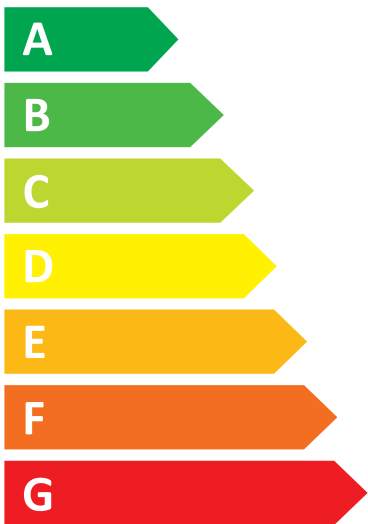

ENERG

Bosch

SMV8YCX02E

54 kWh / 

14 x

9,5 L

4:55

44 dB